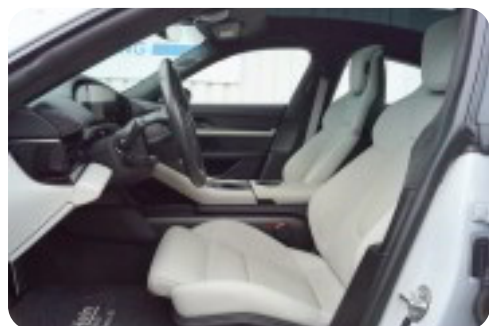

Billeder (24)

Se flere billeder på: clean-copy.carskingo.dk/biler/porsche-taycan-turbo-s-performance--zwxxjskl2h0