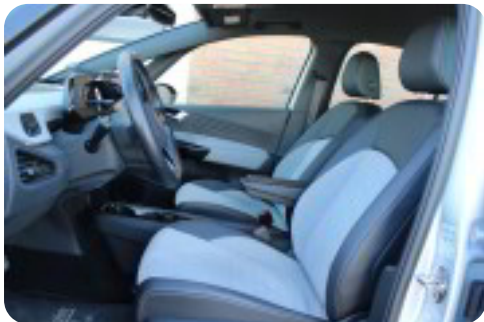

Billeder (21)

Se flere billeder på: clean-copy.carskingo.dk/biler/vw-id3-pro-l1mdzng7ud7