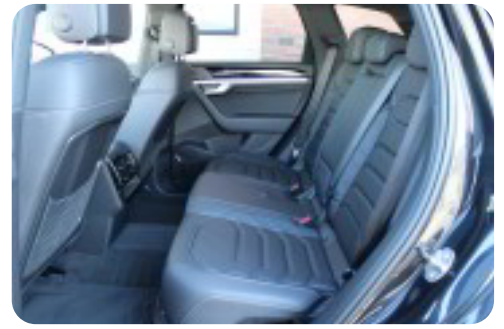

Billeder (24)

Se flere billeder på: clean-copy.carskingo.dk/biler/vw-touareg-tdi-286-r-line-aut-4motion-fm923sb6unh