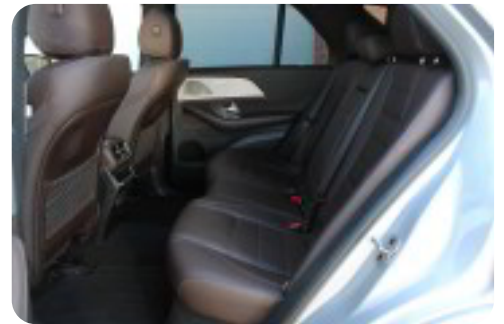

Billeder (24)

Se flere billeder på: clean-copy.carskingo.dk/biler/mercedes-gle350-de-amg-line-aut-4matic-2ka5lfxwt1r