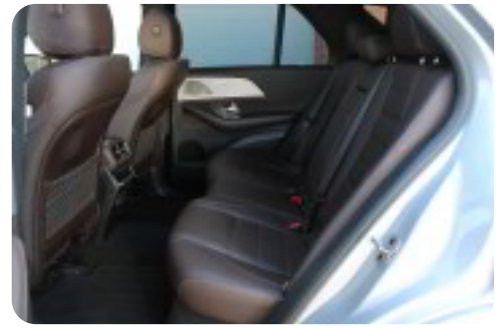

Billeder (24)

Se flere billeder på: clean-copy.carskingo.dk/biler/mercedes-gle350-de-amg-line-aut-4matic-2ka5lfxwt1r