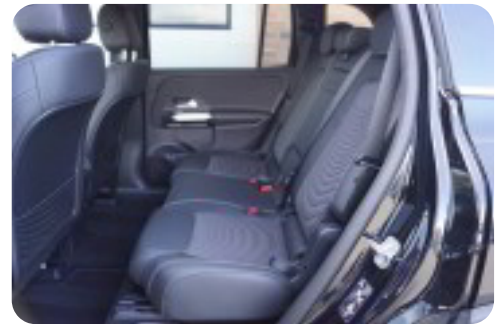

Billeder (24)

Se flere billeder på: clean-copy.carskingo.dk/biler/mercedes-eqb300-progressive-4matic-v1sepswq4gu