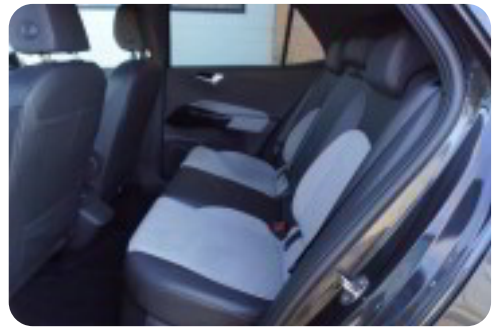

Billeder (20)

Se flere billeder på: clean-copy.carskingo.dk/biler/vw-id3-pro-performance-hcwoypl5wdf