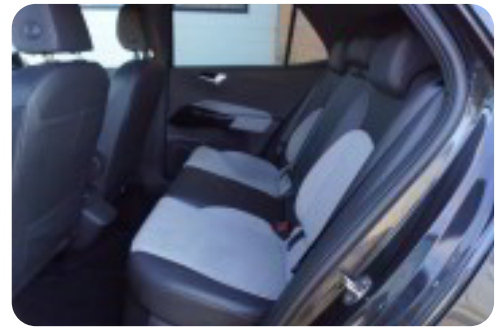

Billeder (20)

Se flere billeder på: clean-copy.carskingo.dk/biler/vw-id3-pro-performance-hcwoypl5wdf