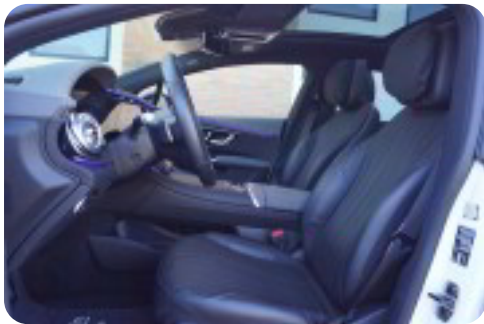

Billeder (24)

Se flere billeder på: clean-copy.carskingo.dk/biler/mercedes-eqs450--amg-line-3nli9vgigpi