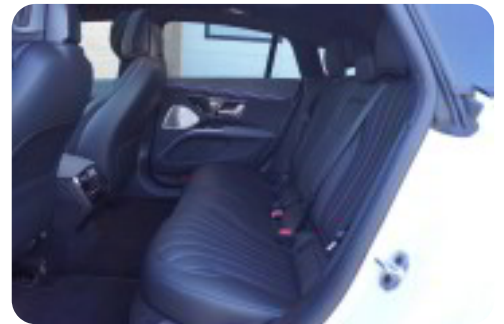

Billeder (24)

Se flere billeder på: clean-copy.carskingo.dk/biler/mercedes-eqs450--amg-line-3nli9vgigpi