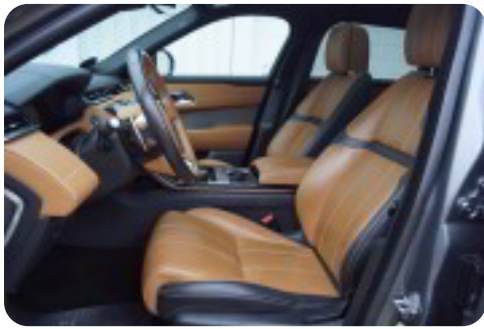

Billeder (24)

Se flere billeder på: clean-copy.carskingo.dk/biler/land-rover-range-rover-velar-p380-r-dynamic-hse-aut-tzih0qrmsrz