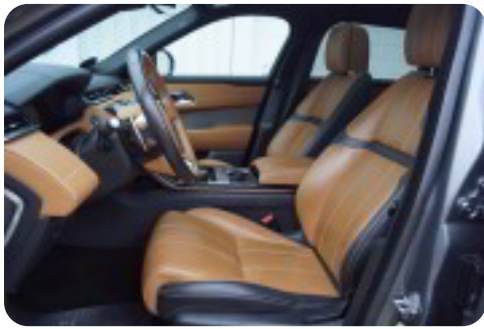

Billeder (22)

Se flere billeder på: clean-copy.carskingo.dk/biler/land-rover-range-rover-velar-p380-r-dynamic-hse-aut-van-9toihxbphan