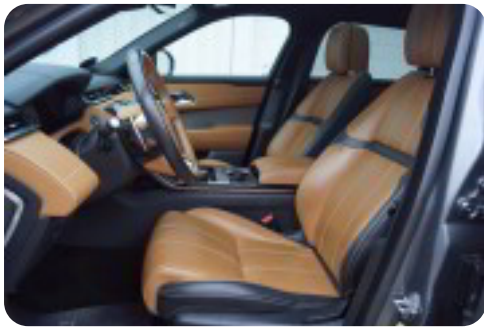

Billeder (24)

Se flere billeder på: clean-copy.carskingo.dk/biler/land-rover-range-rover-velar-p380-r-dynamic-hse-aut-xfik0ivysvx