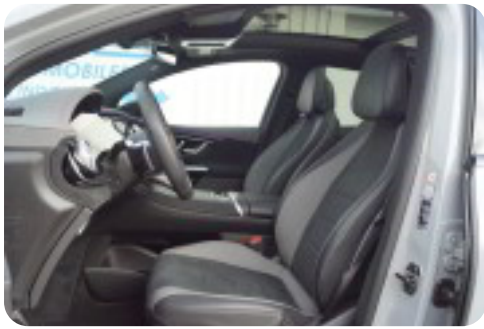

Billeder (18)

Se flere billeder på: clean-copy.carskingo.dk/biler/mercedes-eqe350-suv-amg-premium-s4ops4cynzw