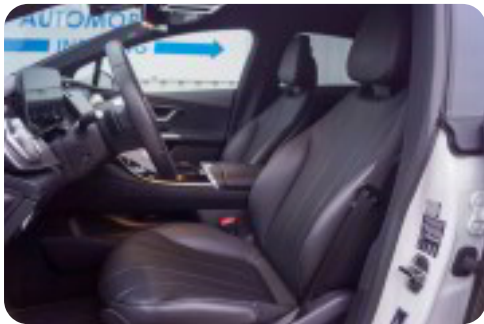

Billeder (24)

Se flere billeder på: clean-copy.carskingo.dk/biler/mercedes-eqe350--electric-art-r9chdjedeif