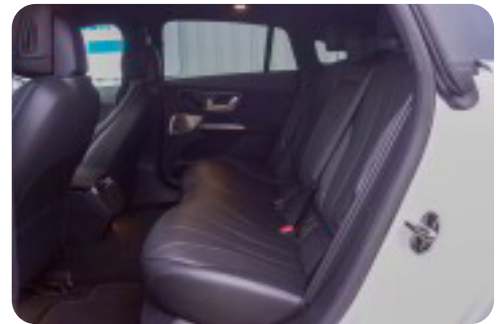

Billeder (24)

Se flere billeder på: clean-copy.carskingo.dk/biler/mercedes-eqe350--electric-art-r9chdjedeif