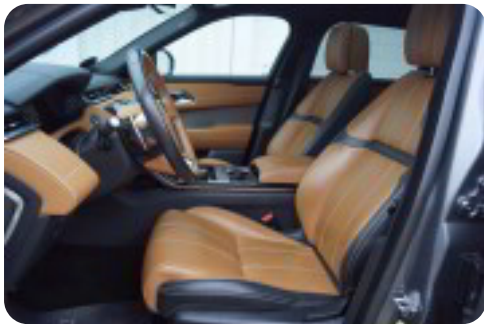

Billeder (24)

Se flere billeder på: clean-copy.carskingo.dk/biler/land-rover-range-rover-velar-p380-r-dynamic-hse-aut-naf49m2vavo