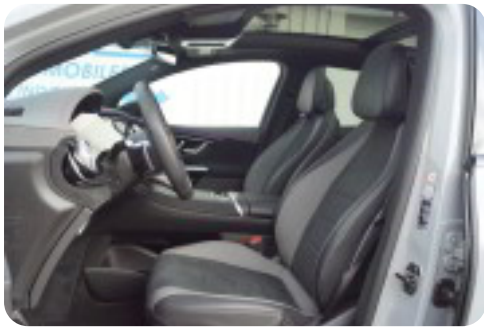

Billeder (24)

Se flere billeder på: clean-copy.carskingo.dk/biler/mercedes-eqe350-suv-amg-premium-55mtf33twir