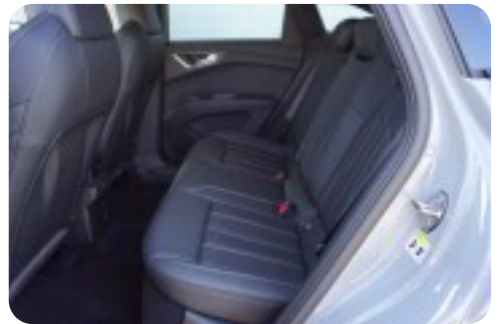

Billeder (18)

Se flere billeder på: clean-copy.carskingo.dk/biler/audi-q4-e-tron-s-line-sportback-hrmkmtymtoz