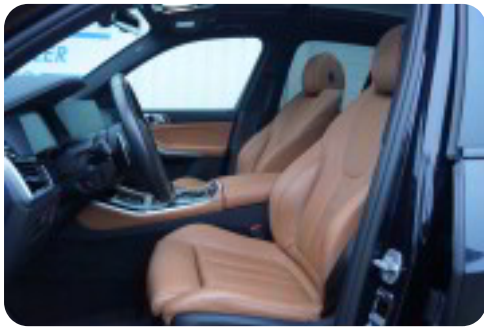

Billeder (18)

Se flere billeder på: clean-copy.carskingo.dk/biler/bmw-x5-xdrive45e-m-sport-aut-lwmylnq1iu