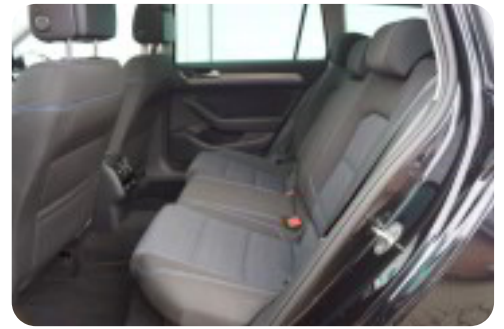

Billeder (18)

Se flere billeder på: clean-copy.carskingo.dk/biler/vw-passat-gte-variant-dsg-9tdbv6meumn